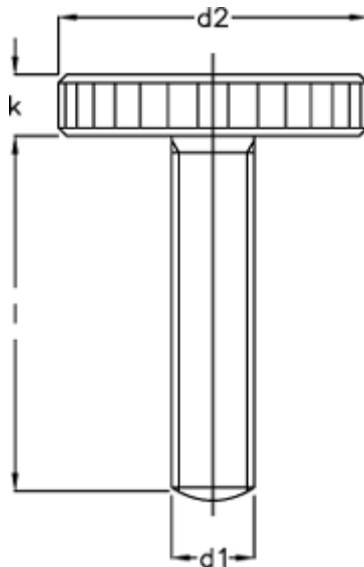

Varenummer: 20701647

Beskrivelse: E+G Fingerskrue DIN 653-M8-40

## Mål

---

d1 = M8

d2 = 30

K = 6.0

Længde l = 40